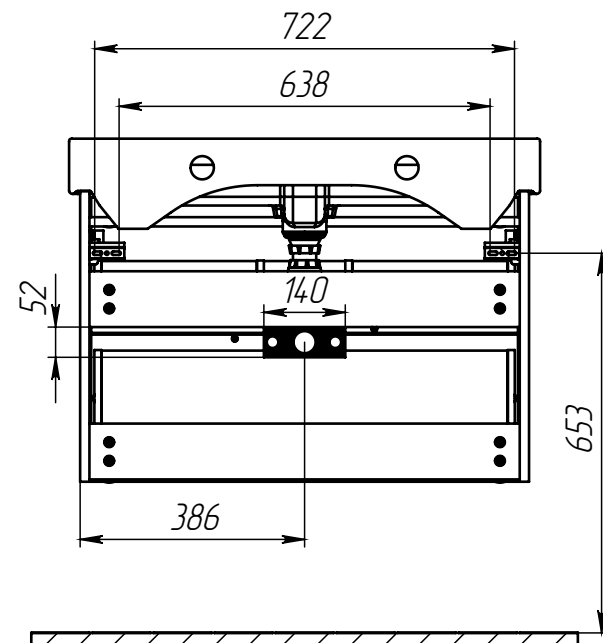

тумба консольная **СОХО Т18-80** под умывальник **Вилис**

тумба консольная *СОХО Т18-80* под умывальник *Вилис*

Уровень пола

Уровень пола

Уровень пола

(*) - Габаритные размеры изделия

тумба консольная *Сохо Т18-80* под умывальник *Вилис*

Защитный уголок из пенопласта

Габариты в упакованном виде

Упаковка из 5-слойного гофрокартона