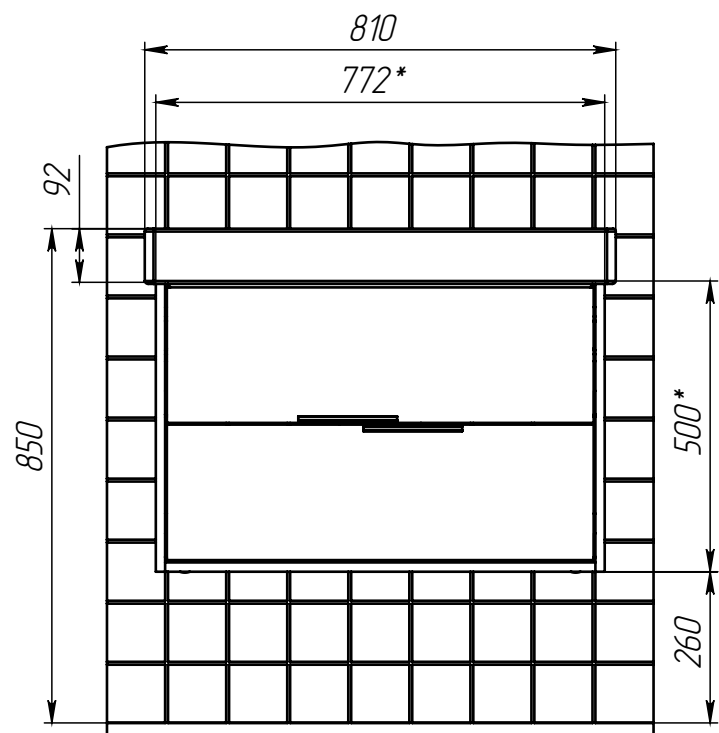

тумба консольная **СОХО Т18-80** под умывальник **Вилис**

тумба консольная *СОХО Т18-80* под умывальник *Вилис*

Уровень пола

Уровень пола

Уровень пола

(*) - Габаритные размеры изделия

тумба консольная *Сохо Т18-80* под умывальник *Вилис*

Защитный уголок из пенопласта

Габариты в упакованном виде

Упаковка из 5-слойного гофрокартона