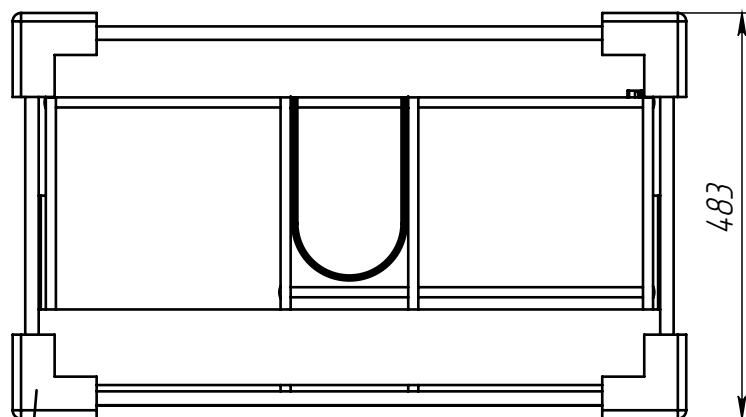

тумба консольная **СОХО Т18-80** под умывальник **Вилис**

тумба консольная *СОХО Т18-80* под умывальник *Вилис*

Уровень пола

Уровень пола

Уровень пола

(*) - Габаритные размеры изделия

тумба консольная *Сохо Т18-80* под умывальник *Вилис*

Защитный уголок из пенопласта

Габариты в упакованном виде

Упаковка из 5-слойного гофрокартона