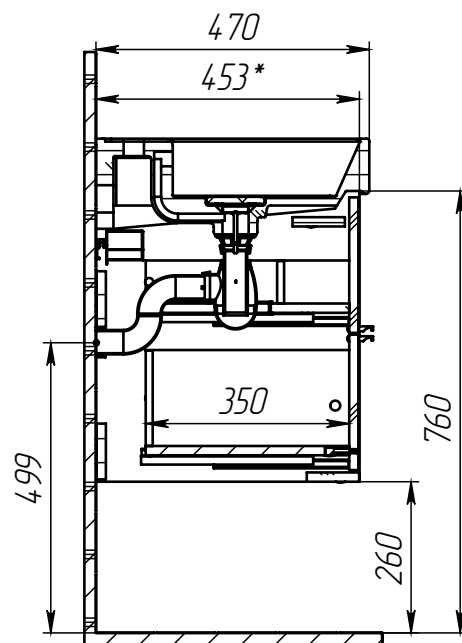

тумба консольная **СОХО Т18-80** под умывальник **Вилис**

тумба консольная *СОХО Т18-80* под умывальник *Вилис*

Уровень пола

Уровень пола

Уровень пола

(*) - Габаритные размеры изделия

тумба консольная *Сохо Т18-80* под умывальник *Вилис*

Защитный уголок из пенопласта

Габариты в упакованном виде

Упаковка из 5-слойного гофрокартона