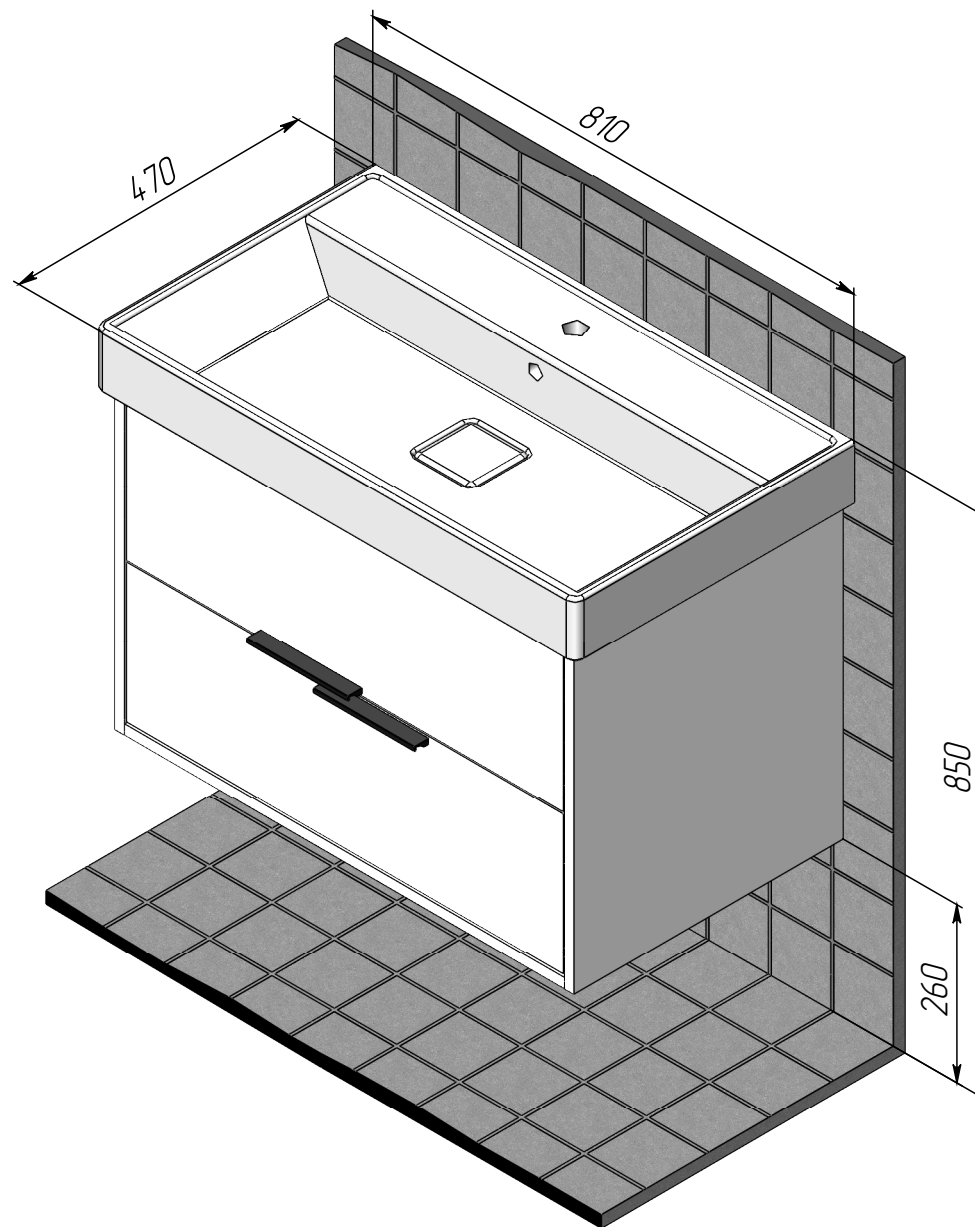

тумба консольная **СОХО Т18-80** под умывальник **Вилис**

тумба консольная *СОХО Т18-80* под умывальник *Вилис*

Уровень пола

Уровень пола

Уровень пола

(*) - Габаритные размеры изделия

тумба консольная *Сохо Т18-80* под умывальник *Вилис*

Защитный уголок из пенопласта

Габариты в упакованном виде

Упаковка из 5-слойного гофрокартона