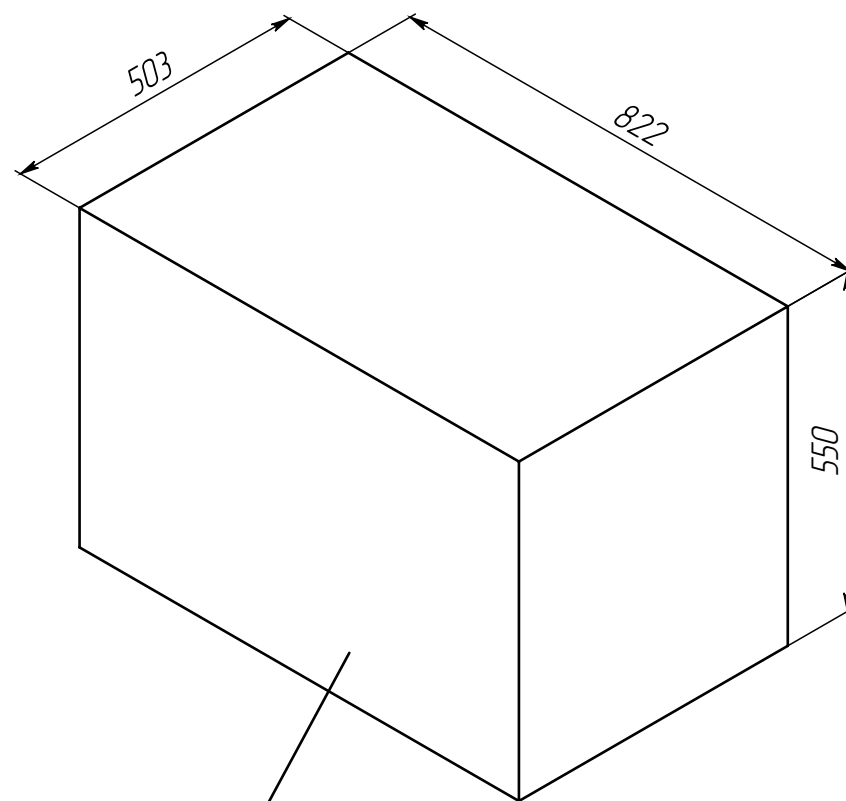

тумба консольная **СОХО Т18-80** под умывальник **Вилис**

тумба консольная *СОХО Т18-80* под умывальник *Вилис*

Уровень пола

Уровень пола

Уровень пола

(*) - Габаритные размеры изделия

тумба консольная *Сохо Т18-80* под умывальник *Вилис*

Защитный уголок из пенопласта

Габариты в упакованном виде

Упаковка из 5-слойного гофрокартона