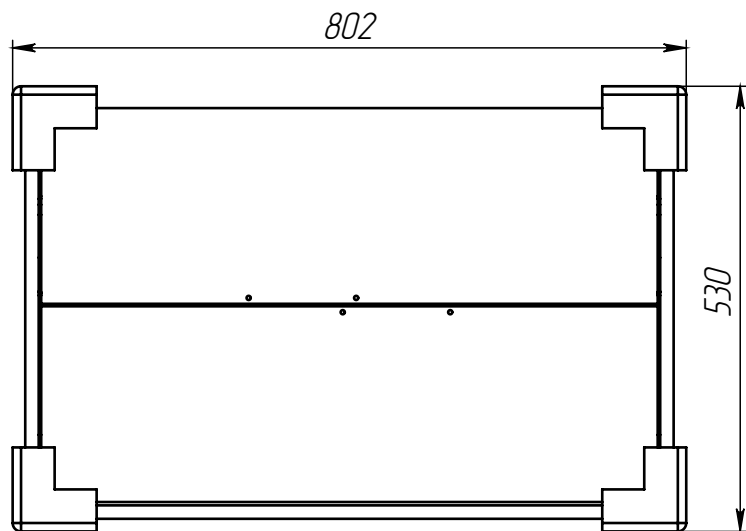

тумба консольная **СОХО Т18-80** под умывальник **Вилис**

тумба консольная *СОХО Т18-80* под умывальник *Вилис*

Уровень пола

Уровень пола

Уровень пола

(*) - Габаритные размеры изделия

тумба консольная *Сохо Т18-80* под умывальник *Вилис*

Защитный уголок из пенопласта

Габариты в упакованном виде

Упаковка из 5-слойного гофрокартона